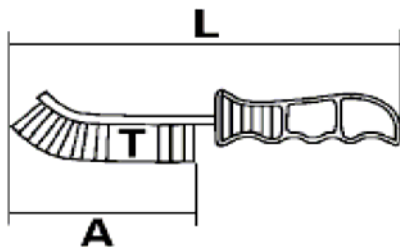

BROSSE INOX 1 RANG REF. FSB43

Brosse 1 rang inox

Brosse 1 rang à manche plastique ergonomique, fil inox pour aciers inox, Longueur totale 265mm, hauteur brosse 25mm, longueur brosse 140mm.

Couleur du manche suivant appro

Avantages :

Brossage des angles facilité grâce à la forme spéciale de la brosse. Plus grande longévité que les manches en bois. Excellente prise en main grâce l'ergonomie du manche.

Dimensions mm

<u>A</u>	<u>T</u>	<u>L</u>
140	25	265